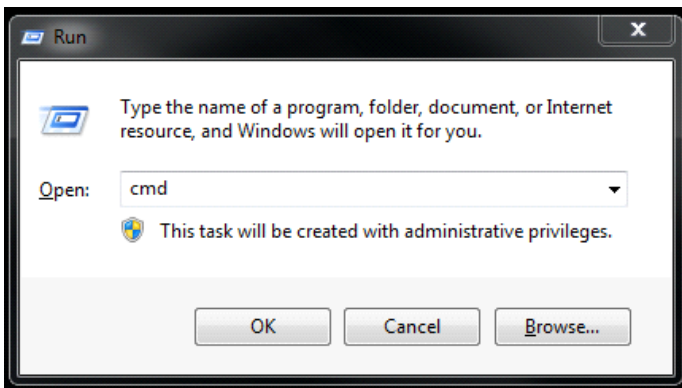

## วิธีดูหมายเลข Wi-Fi MAC Address ของเครื่องคอมพิวเตอร์ ระบบปฏิบัติการ Microsoft Windows XP และ 7

**ขั้นตอนที่ 1:** กดปุ่ม Windows และปุ่ม R ที่คีย์บอร์ด ดังรูป

**ขั้นตอนที่ 2:** หน้าจอจะปรากฏหน้าต่าง Run และพิมพ์คำสั่ง cmd ลงในช่อง Open และกดปุ่ม OK