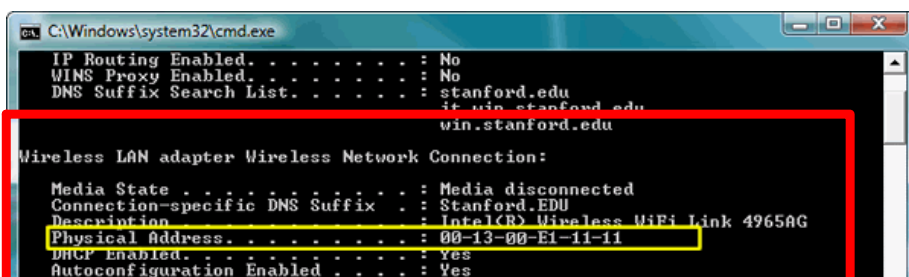

## วิธีดูหมายเลข Wi-Fi MAC Address ของเครื่องคอมพิวเตอร์ ระบบปฏิบัติการ Microsoft Windows XP และ 7

**ขั้นตอนที่ 1:** กดปุ่ม Windows และปุ่ม R ที่คีย์บอร์ด ดังรูป

**ขั้นตอนที่ 2:** หน้าจอจะปรากฏหน้าต่าง Run และพิมพ์คำสั่ง cmd ลงในช่อง Open และกดปุ่ม OK

**ขั้นตอนที่ 3:** หน้าจอจะปรากฏหน้าต่าง Cmd และให้พิมพ์คำสั่ง ipconfig /all และกดปุ่ม Enter จะปรากฏรายละเอียดของหมายเลขอุปกรณ์ต่างๆ ให้เลื่อนดูหัวข้อ Wireless LAN adapter ในกรอบสีแดง และสังเกตและจดจำหมายเลขอุปกรณ์ไร้สาย (WLAN MAC address) ของหัวข้อย่อยชื่อ Physical Address ในกรอบสีเหลือง