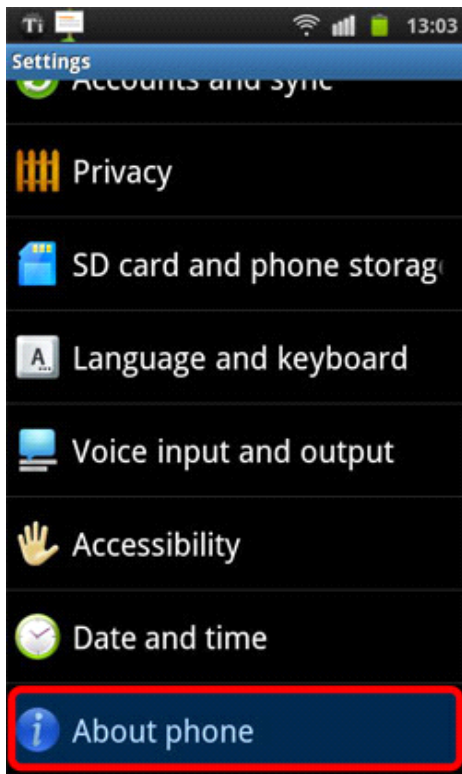

วิธีดูหมายเลข Wi-Fi MAC Address : Android

21 กันยายน 2554
11:05

วิธีดูหมายเลข Wi-Fi MAC Address ระบบปฏิบัติการ Android

ขั้นตอนที่ 1: กลับหน้าแรก และกดปุ่ม Menu ของเครื่อง

ขั้นตอนที่ 2: กดที่สัญลักษณ์ Settings

ขั้นตอนที่ 3: เลื่อนรายการลงไปและกดเลือกที่ About phone

ขั้นตอนที่ 4: เลื่อนรายการลงไปและกดเลือกที่ Status

ขั้นตอนที่ 5 : เลื่อนรายการลงไปจะพบหมายเลข Wi-Fi MAC address

ขั้นตอนที่ 6 : สดท้ายนำหมายเลข Wi-Fi MAC address กรอกในระบบลงทะเบียน BU Wi-Fi MAC Address