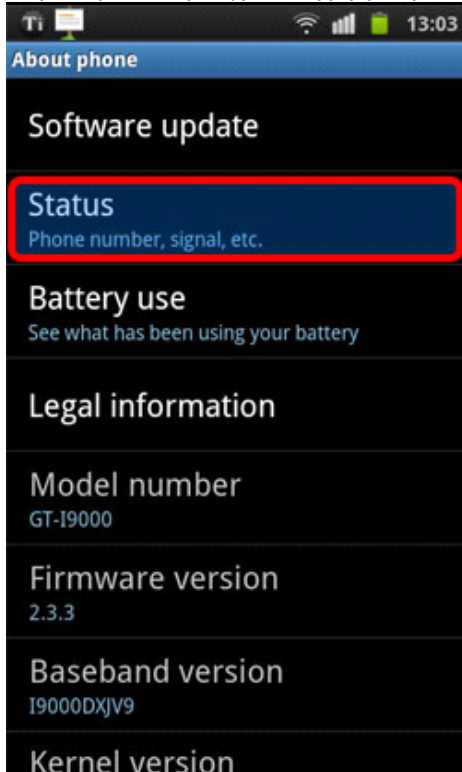

วิธีดูหมายเลข Wi-Fi MAC Address : Android

21 กันยายน 2554
11:05

วิธีดูหมายเลข Wi-Fi MAC Address ระบบปฏิบัติการ Android

ขั้นตอนที่ 1: กลับหน้าแรก และกดปุ่ม Menu ของเครื่อง

ขั้นตอนที่ 2: กดที่สัญลักษณ์ Settings

ขั้นตอนที่ 3: เลื่อนรายการลงไปและกดเลือกที่ About phone

ขั้นตอนที่ 4: เลื่อนรายการลงไปและกดเลือกที่ Status

ขั้นตอนที่ 5 : เลื่อนรายการลงไปจะพบหมายเลข Wi-Fi MAC address

ขั้นตอนที่ 6 : สดท้ายนำหมายเลข Wi-Fi MAC address กรอกในระบบลงทะเบียน BU Wi-Fi MAC Address